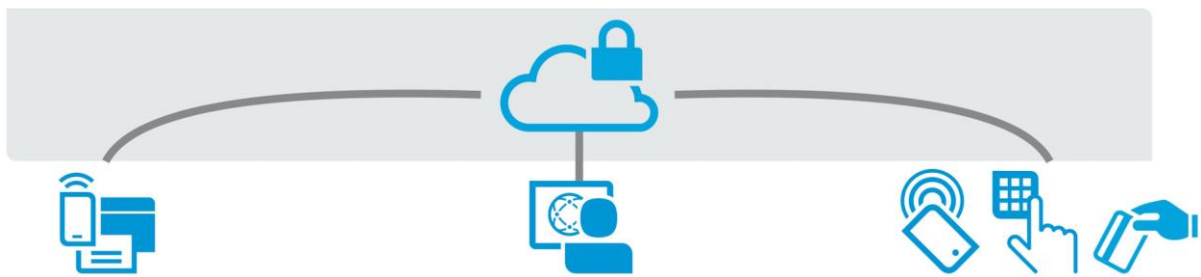

Verlassen Sie sich auf die Sicherheit von HP JetAdvantage Private Print

Sie können sich diese Geräte wie einen Drucker mit eingebauter Cloud vorstellen. Die neuen HP LaserJets sind mit integrierten JetAdvantage-Sicherheitslösungen ausgestattet. Das Aktivieren der neuen Funktion HP JetAdvantage Private Print² ermöglicht Ihnen Folgendes:

- Einsparen von Zeit, Toner und Papier, indem Sie vergessene oder falsch zugeordnete Druckaufträge vermeiden
- Einfordern der Benutzerauthentifizierung, sodass alle Dokumente beim richtigen Empfänger landen
- Schützen der Druckumgebung, Verwalten der Benutzer und sichereres Drucken

Besuchen Sie hpjetadvantage.com/ondemand, um weitere Informationen zu erhalten und sich für ein kostenloses HP JetAdvantage On Demand Account anzumelden.

Druckbefehl erteilen

Die Benutzer können von einem Computer oder einem Mobilgerät aus drucken, ganz gleich, wo sie sich befinden.

Sicherheit in der Cloud

Die Druckaufträge werden in der Cloud und während der Übertragung sicher verschlüsselt. Optional kann die Druckwarteschlange von jedem

Seiten abrufen

Mit HP JetAdvantage Private Print² können die Benutzer Ausdrücke mittels Benutzername/Kennwort, PIN oder Ausweiskarte von unterstützten Geräten

Weitere Informationen finden Sie unter hp.com/go/newlaserjets

Die weltweit beliebtesten Drucker (Deckblatt): Druckermarktanteil weltweit, Bekanntheitsgrad der Druckermarke HP, 2014 in 9 Märkten durchgeführte Studie zur Markenbeliebtheit.

¹ Basierend auf internen HP Tests mit Produkten der drei wichtigsten Wettbewerber in Bezug auf die Ausgabe der ersten Seite nach Reaktivierung aus dem Energiesparmodus und der Geschwindigkeit beim beidseitigen Drucken und Kopieren (Stand: August 2015). Die Werte sind von den Geräteeinstellungen abhängig. Die tatsächlichen Ergebnisse können abweichen. Ausführliche Informationen finden Sie unter hp.com/go/LicIaImS.

² HP JetAdvantage Private Print ist ohne Zusatzkosten verfügbar. Der Drucker oder das MFP muss mit dem Internet verbunden und die Webdienste müssen aktiviert sein. Nicht in allen Ländern verfügbar. Weitere Information finden Sie unter hpjetadvantage.com/ondemand.

³ Auf der Basis einer von HP durchgeführten Prüfung der 2015 veröffentlichten Angaben zu Embedded Security-Funktionen von vergleichbaren Druckern anderer Wettbewerber. Nur HP bietet eine Kombination aus automatischen Sicherheitsfunktionen für Integritätsprüfungen bis auf BIOS-Ebene. Verfügbar bei den Modellen HP LaserJet M527, M506 und M577 sowie als Upgrade beider Modellen M552, M553, M604, M605 und M606. Einige Funktionen werden im Rahmen eines HP FutureSmartService Pack-Updates für ausgewählte vorhandene

⁴ Basierend auf HP Tests unter Verwendung der TEC-Methode (Typical Electricity Consumption) des ENERGY STAR®-Programms oder gemäß dem unter energystar.gov angegebenen Wert zu den drei führenden Wettbewerbern (Stand: August 2015). Die tatsächlichen Ergebnisse können abweichen. Ausführliche Informationen finden Sie unter hp.com/go/LicIaImS.

⁵ Basierend auf internen HP Tests von Produkten der drei wichtigsten Wettbewerber (Stand: Januar 2015) oder auf veröffentlichten Informationen. Die Werte hängen von den Geräteeinstellungen ab. Die tatsächlichen Ergebnisse können abweichen. Weitere Informationen finden Sie unter hp.com/go/LicIaImS.

⁶ Die Funktion wird nur von der HP Color LaserJet Pro MFP M277 Serie und dem Modell HP Color LaserJet Pro M252dw unterstützt. Funktion kompatibel mit Microsoft Word und PowerPoint 2003 oder später. Es werden nur lateinische Schriftarten unterstützt.